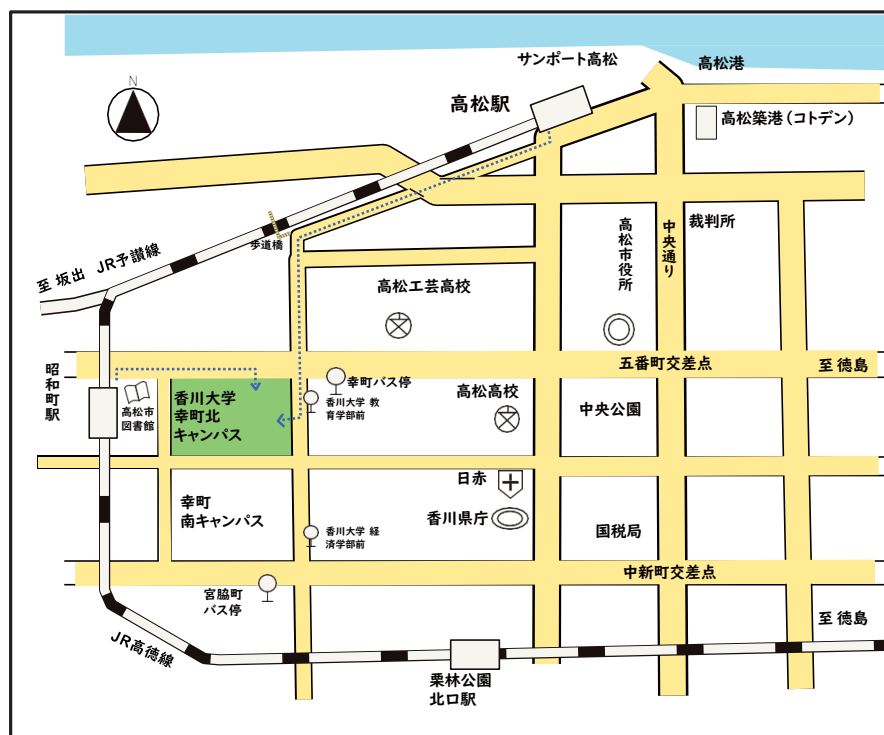

アクセス案内 (香川大学 オリーブスクエア多目的ホール)

香川大学 幸町北キャンパス 〒760-8521 高松市幸町1-1

自家用車を利用の場合は、近隣のコインパーキング、高松高校地下駐車場、中央公園地下駐車場等をご利用ください。

JR 高松駅からのアクセス

タクシー	約10分 約700円
JR	高德線「昭和町駅」下車 徒歩 約400m
コトデンバス	・下笠居線 弓弦羽行「幸町」下車 約300m
	・香西行「宮脇町」下車 約350m
	・市民病院ループバス「香川大学教育学部前」下車 約100m
徒歩	・約1600m

香川大学 幸町北キャンパス